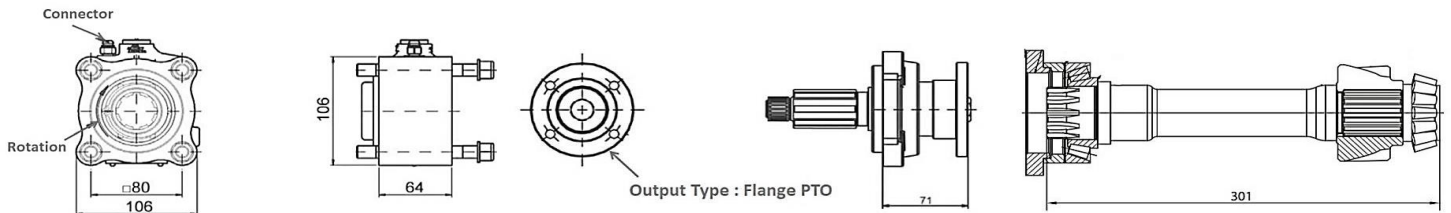

รุ่น G-SERIES

ติดตั้ง ZF-PTO ยี่ห้อ BEZARES

ISUZUISUZU
BODY CORPORATION**IBC**

รุ่น : GXZ360

Main PTO / Adapter (Torque 600-800)

PTO ตัวหลัก	แรงบิด (นิวตันเมตร)	800
	น้ำหนัก (กิโลกรัม)	4
	ตำแหน่งติดตั้ง	ด้านหลังเกียร์
	ระบบขับเคลื่อน	ทำงานด้วยลม
อุปกรณ์ แปลงกำลัง	แรงบิดแบบต่อเนื่อง (นิวตันเมตร)	600
	แรงบิดแบบเป็นจังหวะ (นิวตันเมตร)	800
	กำลัง 1000 รอบ/นาที	64 กิโลวัตต์
	อัตราทดรอบเครื่องกับ PTO	1:0.97
	น้ำหนัก (กิโลกรัม)	5.9

Dimensions / Output Type

- * ชุด Adapter Kit 800 นิวตันเมตร จากโรงงานเท่านั้น
- * ระยะเวลาการใช้งานที่นาน
- * เป็นอะไหล่ที่ได้มาตรฐาน

ประเภทของรถ : รถบรรทุกซีเมนต์ผง, รถบรรทุกน้ำมัน, รถดั้มพ์ เป็นต้น

ให้บริการด้วย
คุณภาพที่เป็นเลิศ !